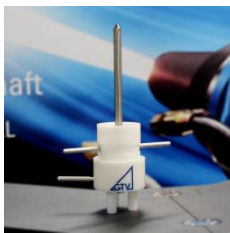

Наполнительное устройство GTV EASY FILL

Приспособление для засыпки порошка в бункер GTV
/ Номер для заказа 402.899

GTV EASY FILL

Недавно разработанная система GTV EasyFill используется для беспыльного пересыпания напыляемого порошка в бункер порошкового питателя GTV.

Засыпка порошка осуществляется за 3 быстрых и простых шага:

Прикручивание

Установка

Беспыльное
извлечение

Шаг 1:

Прикрутите закрытое наполнительное устройство EasyFill к открытой бутылки с порошком.

Шаг 2:

Установите бутылку с порошком и прикрученным к ней наполнительным устройством на бункер для порошка.